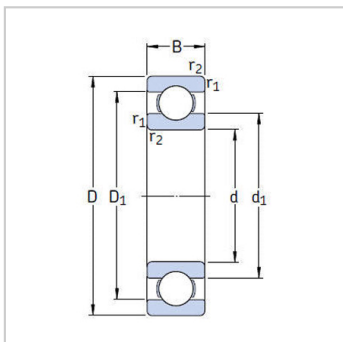

## 深沟球轴承

d 280-420mm-61856

### 基本尺寸mm :

d :	280
D :	350
B :	33

### 尺寸mm :

d :	280
d1 ~ :	302
D1 ~ :	327
r最小 :	2

### 挡肩及倒角尺寸mm

:

d最小 :	289
Da 最大 :	341
r 最大 :	2