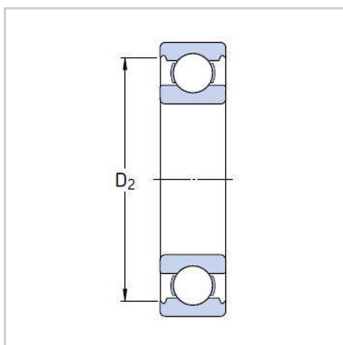

## 深沟球轴承

d 280-420mm-61856

### 基本尺寸mm :

d :	280
D :	350
B :	33

### 尺寸mm :

d :	280
d1 ~ :	302
D1 ~ :	327
r最小 :	2

### 挡肩及倒角尺寸mm

:

d最小 :	289
Da 最大 :	341
r 最大 :	2