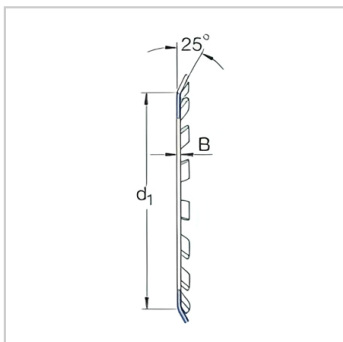

锁紧螺母

d 10-280mm-MB4A

参数信息:

尺寸mm :

d :	20
d :	26
d :	36
B :	1.2
f :	4
M :	18.5
质量 :	0.005
型号 :	MB4A

: