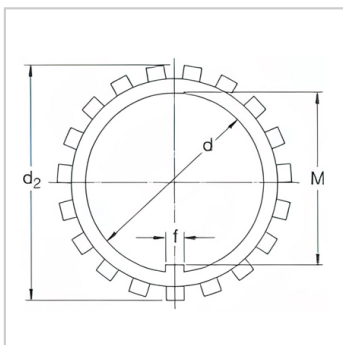

锁紧螺母

d 10-280mm-MB4A

参数信息:

尺寸mm :

d :	20
d :	26
d :	36
B :	1.2
f :	4
M :	18.5
质量 :	0.005
型号 :	MB4A

: