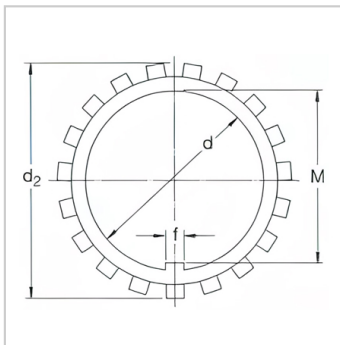

锁紧螺母

d 10-280mm-MB4

参数信息:

尺寸mm :

d :	20
d :	26
d :	36
B :	1
f :	4
M :	18.5
质量 :	0.004
型号 :	MB4

: