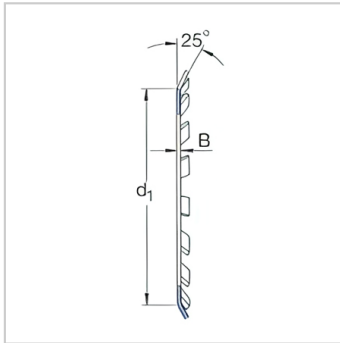

锁紧螺母

d 10-280mm-MB4

参数信息:

尺寸mm :

d :	20
d :	26
d :	36
B :	1
f :	4
M :	18.5
质量 :	0.004
型号 :	MB4

: