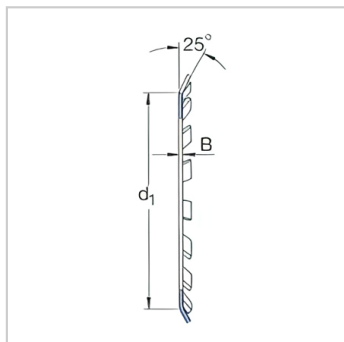

锁紧螺母

d 10-280mm-**MB2A**

参数信息:

尺寸mm :

d :	15
d :	21
d :	28
B :	1.2
f :	4
M :	13.5
质量 :	0.003
型号 :	MB2A

: