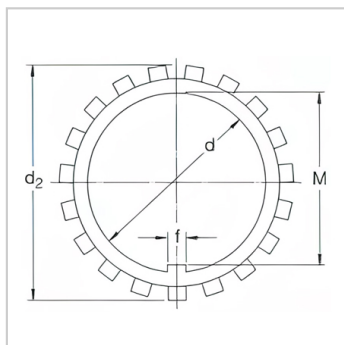

锁紧螺母

d 10-280mm-**MB2A**

参数信息:

尺寸mm :

d :	15
d :	21
d :	28
B :	1.2
f :	4
M :	13.5
质量 :	0.003
型号 :	MB2A

: