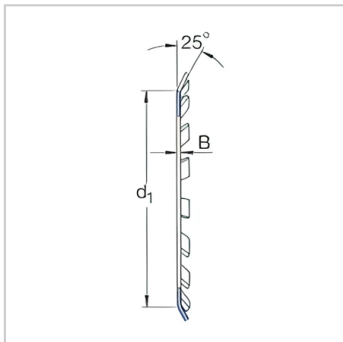

## 锁紧螺母

d 10-280mm-MB1A

参数信息:

尺寸mm :

d :	12
d :	17
d :	25
B :	1.2
f :	3
M :	10.5
质量 :	0.002
型号 :	MB1A

: