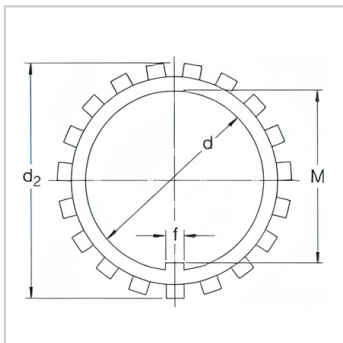

## 锁紧螺母

d 10-280mm-MB1A

参数信息:

尺寸mm :

d :	12
d :	17
d :	25
B :	1.2
f :	3
M :	10.5
质量 :	0.002
型号 :	MB1A

: