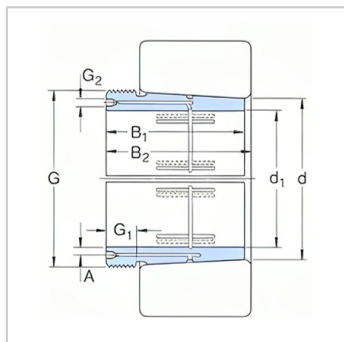

退卸套

d1 570-1000mm-AOH32/630G

参数信息:

尺寸mm :

d :	600
d :	630
B :	475
B :	489
G :	Tr670 × 6
G :	63
G :	G1/4
A :	11
质量 :	188

型号 :

退卸套 :	AOH32/6 30G
拆卸时适用的螺母 :	HM31/67 0
适用的液压螺母 :	HMV134 E