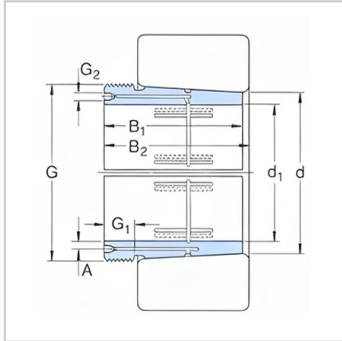

退卸套

d1 570-1000mm-AOH31/630

参数信息:

尺寸mm :

d :	600
d :	630
B :	375
B :	389
G :	Tr670 × 6
G :	60
G :	G1/4
A :	11
质量 :	139

型号 :

退卸套 :	AOH31/6 30
拆卸时适用的螺母 :	HM31/67 0
适用的液压螺母 :	HMV134 E