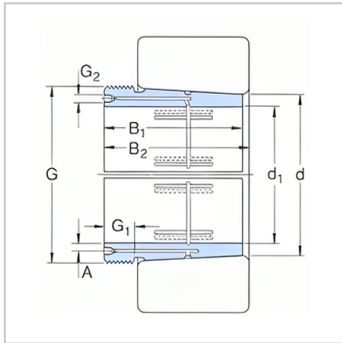

退卸套

d1 570-1000mm-AOH30/630

参数信息:

尺寸mm :

d :	600
d :	630
B :	258
B :	272
G :	Tr670 × 6
G :	46
G :	G1/4
A :	11
质量 :	88.5

型号 :

退卸套 :	AOH30/630
拆卸时适用的螺母 :	HM30/670
适用的液压螺母 :	HMV134E