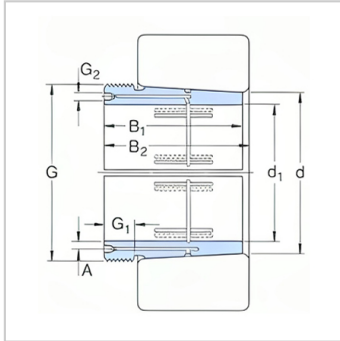

退卸套

d1 570-1000mm-AOHX241/600

参数信息:

尺寸mm :

d :	570
d :	600
B :	413
B :	439
G :	Tr630 × 6
G :	38
G :	G1/4
A :	9
质量 :	120

型号 :

退卸套 :	AOHX241/600
拆卸时适用的螺母 :	HM31/630
适用的液压螺母 :	HMV126E