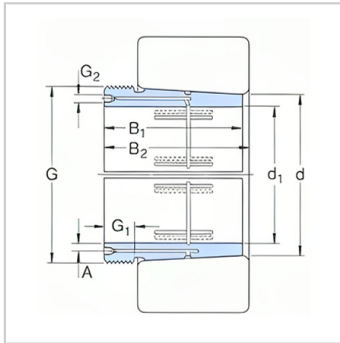

退卸套

d1 570-1000mm-AOHX240/600

参数信息:

尺寸mm :

d :	570
d :	600
B :	310
B :	336
G :	Tr630 × 6
G :	38
G :	G1/4
A :	9
质量 :	108

型号 :

退卸套 :	AOHX240/600
拆卸时适用的螺母 :	HM31/630
适用的液压螺母 :	HMV126E