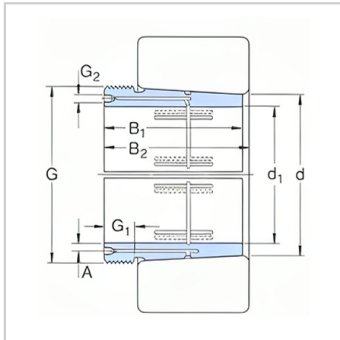

### 尺寸mm :

d :	630
d :	670
B :	280
B :	294
G :	Tr710 × 7
G :	50
G :	G1/4
A :	12

质量 : 125

### 型号 :

退卸套 : AOH30/670

拆卸时适用的螺母 : HM30/710

适用的液压螺母 : HMV142E