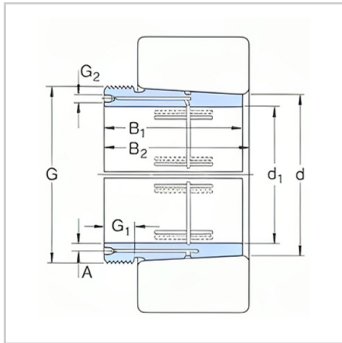

退卸套

d1 570-1000mm-AOH241/630G

参数信息:

尺寸mm :

d :	600
d :	630
B :	440
B :	466
G :	Tr670 × 6
G :	40
G :	G1/4
A :	9
质量 :	139

型号 :

退卸套 :	AOH241/ 630G
拆卸时适用的螺母 :	HM31/67 0
适用的液压螺母 :	HMV134 E