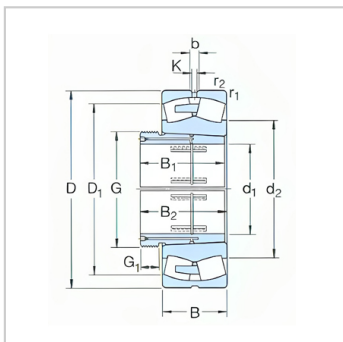

球面滚子轴承

d1 460-630mm-23196CAK/W33+AOHX3196G

参数信息:

基本尺寸mm :

d :	460
D :	790
B :	248

基本额定负荷kN :

动态 C :	6950
静态 Co :	12000
疲劳负荷极限 Pu :	780

额定转速r/min :

参考转速 :	400
极限转速 :	750
质量轴承+退卸套 :	515

型号 :

轴承 :	23196CA K/W33
退卸套 :	AOHX31 96G

尺寸mm :

d :	460
d ~ :	577
D1 ~ :	692
B :	295
B :	307
G :	Tr500 × 5
G :	45
b :	22.3
k :	12
r最小 :	7.5

挡肩及倒角尺寸mm
:

d最大 :	512
-------	-----