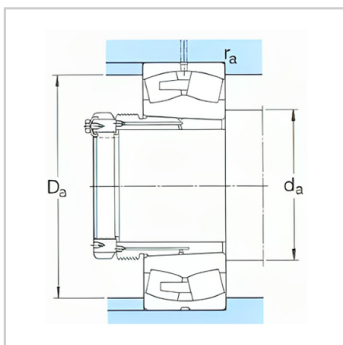

球面滚子轴承

d1 460-630mm-23196CAK/W33+AOHX3196G

参数信息:

基本尺寸mm :

d :	460
D :	790
B :	248

基本额定负荷kN :

动态 C :	6950
静态 Co :	12000
疲劳负荷极限 Pu :	780

额定转速r/min :

参考转速 :	400
极限转速 :	750
质量轴承+退卸套 :	515

型号 :

轴承 :	23196CA K/W33
退卸套 :	AOHX31 96G

尺寸mm :

d :	460
d ~ :	577
D1 ~ :	692
B :	295
B :	307
G :	Tr500 × 5
G :	45
b :	22.3
k :	12
r最小 :	7.5

挡肩及倒角尺寸mm
:

d最大 :	512
-------	-----