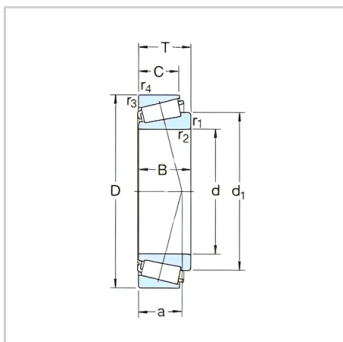

圆锥滚子轴承

d 65-70mm-32013X/Q

参数信息:

基本尺寸mm :

d :	65
D :	100
T :	23

基本额定负荷kN :

动态 C :	96.5
静态 Co :	127
疲劳负荷极限 Pu :	14

额定转速r/min :

参考转速 :	5000
极限转速 :	6000
质量 :	0.63
型号 :	32013X/Q

ISO335 尺寸系列 (ABMA) :

ISO335 尺寸系列 (ABMA) :	4CC
----------------------	-----

尺寸mm :

d :	65
d ~ :	83.3
B :	23
C :	17.5
r 最小 :	1.5
r 最小 :	1.5
a :	22

挡肩及倒角尺寸mm :

d 最大 :	72
d 最小 :	72
Da 最小 :	90
Da 最大 :	93
Db 最小 :	97