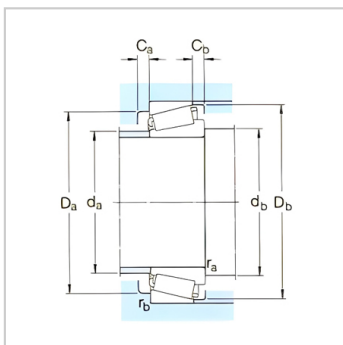

圆锥滚子轴承

d 65-70mm-32013X/Q

参数信息:

基本尺寸mm :

d :	65
D :	100
T :	23

基本额定负荷kN :

动态 C :	96.5
静态 Co :	127
疲劳负荷极限 Pu :	14

额定转速r/min :

参考转速 :	5000
极限转速 :	6000
质量 :	0.63
型号 :	32013X/Q

ISO335 尺寸系列 (ABMA) :

ISO335 尺寸系列 (ABMA) :	4CC
----------------------	-----

尺寸mm :

d :	65
d ~ :	83.3
B :	23
C :	17.5
r 最小 :	1.5
r 最小 :	1.5
a :	22

挡肩及倒角尺寸mm :

d 最大 :	72
d 最小 :	72
Da 最小 :	90
Da 最大 :	93
Db 最小 :	97