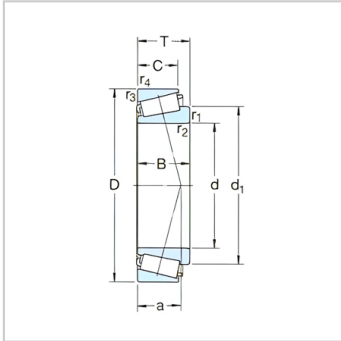

圆锥滚子轴承

d 75-80mm-30215J2/Q

参数信息:

基本尺寸mm :

d :	75
D :	130
T :	27.25

基本额定负荷kN :

动态 C :	140
静态 Co :	176
疲劳负荷极限 Pu :	20.4

额定转速r/min :

参考转速 :	3800
极限转速 :	5000
质量 :	1.4
型号 :	30215J2/Q

ISO335 尺寸系列 (ABMA) :

ISO335 尺寸系列 (ABMA) :	4DB
----------------------	-----

尺寸mm :

d :	75
d ~ :	99.2
B :	25
C :	22
r 最小 :	2
r 最小 :	1.5
a :	27

挡肩及倒角尺寸mm :

d 最大 :	86
d 最小 :	84
Da 最小 :	115
Da 最大 :	122
Db 最小 :	124