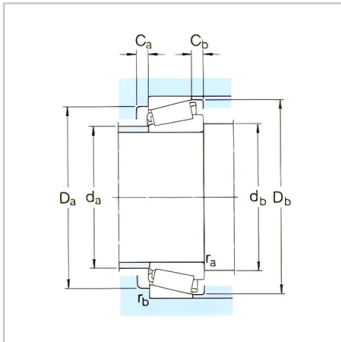

圆锥滚子轴承

d 75-80mm-30215J2/Q

参数信息:

基本尺寸mm :

d :	75
D :	130
T :	27.25

基本额定负荷kN :

动态 C :	140
静态 Co :	176
疲劳负荷极限 Pu :	20.4

额定转速r/min :

参考转速 :	3800
极限转速 :	5000
质量 :	1.4
型号 :	30215J2/Q

ISO335 尺寸系列 (ABMA) :

ISO335 尺寸系列 (ABMA) :	4DB
----------------------	-----

尺寸mm :

d :	75
d ~ :	99.2
B :	25
C :	22
r 最小 :	2
r 最小 :	1.5
a :	27

挡肩及倒角尺寸mm :

d 最大 :	86
d 最小 :	84
Da 最小 :	115
Da 最大 :	122
Db 最小 :	124