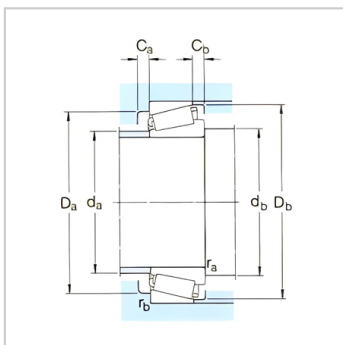

圆锥滚子轴承

d 75-80mm-JM714249/210/Q

参数信息:

基本尺寸mm :

d :	75
D :	120
T :	31

基本额定负荷kN :

动态 C :	160
静态 Co :	216
疲劳负荷极限 Pu :	25

额定转速r/min :

参考转速 :	4300
极限转速 :	5600
质量 :	1.3
型号 :	JM714249 /210/Q

ISO335 尺寸系列 (ABMA) : (M714200)

尺寸mm :

d :	75
d ~ :	98.1
B :	29.5
C :	25
r 最小 :	3
r 最小 :	2.5
a :	28

挡肩及倒角尺寸mm :

d 最大 :	84
d 最小 :	87
Da 最小 :	104
Da 最大 :	110