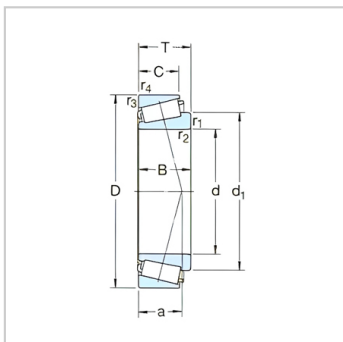

圆锥滚子轴承

d 75-80mm-JM714249/210/Q

参数信息:

基本尺寸mm :

d :	75
D :	120
T :	31

基本额定负荷kN :

动态 C :	160
静态 Co :	216
疲劳负荷极限 Pu :	25

额定转速r/min :

参考转速 :	4300
极限转速 :	5600
质量 :	1.3
型号 :	JM714249 /210/Q

ISO335 尺寸系列 (ABMA) : (M714200)

尺寸mm :

d :	75
d ~ :	98.1
B :	29.5
C :	25
r 最小 :	3
r 最小 :	2.5
a :	28

挡肩及倒角尺寸mm :

d 最大 :	84
d 最小 :	87
Da 最小 :	104
Da 最大 :	110