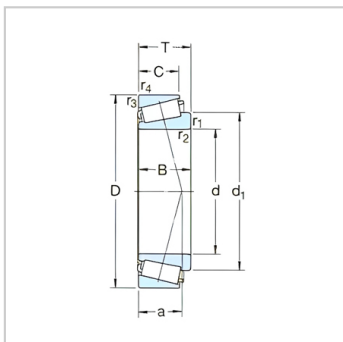

### 基本尺寸mm :

|     |     |
|-----|-----|
| d : | 75  |
| D : | 115 |
| T : | 25  |

### 尺寸mm :

|        |      |
|--------|------|
| d :    | 75   |
| d ~ :  | 95.1 |
| B :    | 25   |
| C :    | 19   |
| r 最小 : | 1.5  |
| r 最小 : | 1.5  |
| a :    | 25   |

### 挡肩及倒角尺寸mm :

|         |     |
|---------|-----|
| d 最大 :  | 83  |
| d 最小 :  | 82  |
| Da 最小 : | 103 |
| Da 最大 : | 108 |
| Db 最小 : | 110 |

Ca 最小 : 5

Cb 最小 : 6

r 最大 : 1.5

r 最大 : 1.5

计算系数 :

e : 0.46