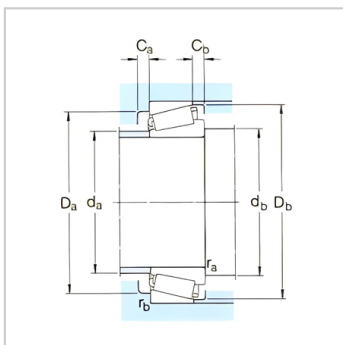

## 圆锥滚子轴承

d 75-80mm-32015X/Q

### 基本尺寸mm :

|     |     |
|-----|-----|
| d : | 75  |
| D : | 115 |
| T : | 25  |

### 尺寸mm :

|        |      |
|--------|------|
| d :    | 75   |
| d ~ :  | 95.1 |
| B :    | 25   |
| C :    | 19   |
| r 最小 : | 1.5  |
| r 最小 : | 1.5  |
| a :    | 25   |

### 挡肩及倒角尺寸mm :

|         |     |
|---------|-----|
| d 最大 :  | 83  |
| d 最小 :  | 82  |
| Da 最小 : | 103 |
| Da 最大 : | 108 |
| Db 最小 : | 110 |

Ca 最小 : 5

Cb 最小 : 6

r 最大 : 1.5

r 最大 : 1.5

计算系数 :

e : 0.46