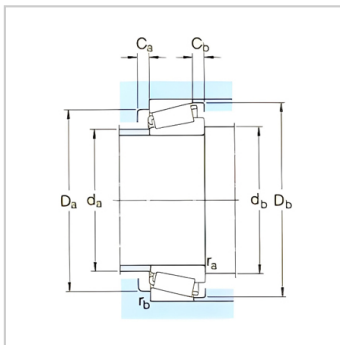

圆锥滚子轴承

d 75-80mm-T7FC075/QCL7C

参数信息:

基本尺寸mm :

d :	75
D :	150
T :	42

基本额定负荷kN :

动态 C :	232
静态 Co :	280
疲劳负荷极限 Pu :	31

额定转速r/min :

参考转速 :	3200
极限转速 :	4300
质量 :	3.25
型号 :	T7FC075/ QCL7C

ISO335 尺寸系列 (ABMA) :

ISO335 尺寸系列 (ABMA) :	7FC
----------------------	-----

尺寸mm :

d :	75
d ~ :	118
B :	38
C :	29
r 最小 :	3
r 最小 :	3
a :	50

挡肩及倒角尺寸mm :

d 最大 :	88
d 最小 :	87
Da 最小 :	114
Da 最大 :	136