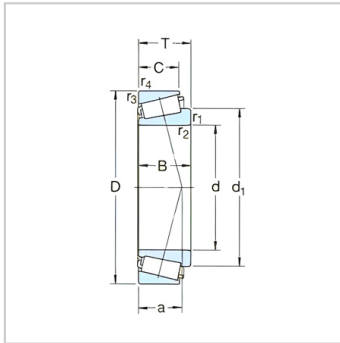

圆锥滚子轴承

d 75-80mm-T7FC075/QCL7C

参数信息:

基本尺寸mm :

d :	75
D :	150
T :	42

基本额定负荷kN :

动态 C :	232
静态 Co :	280
疲劳负荷极限 Pu :	31

额定转速r/min :

参考转速 :	3200
极限转速 :	4300
质量 :	3.25
型号 :	T7FC075/ QCL7C

ISO335 尺寸系列 (ABMA) :

ISO335 尺寸系列 (ABMA) :	7FC
----------------------	-----

尺寸mm :

d :	75
d ~ :	118
B :	38
C :	29
r 最小 :	3
r 最小 :	3
a :	50

挡肩及倒角尺寸mm :

d 最大 :	88
d 最小 :	87
Da 最小 :	114
Da 最大 :	136